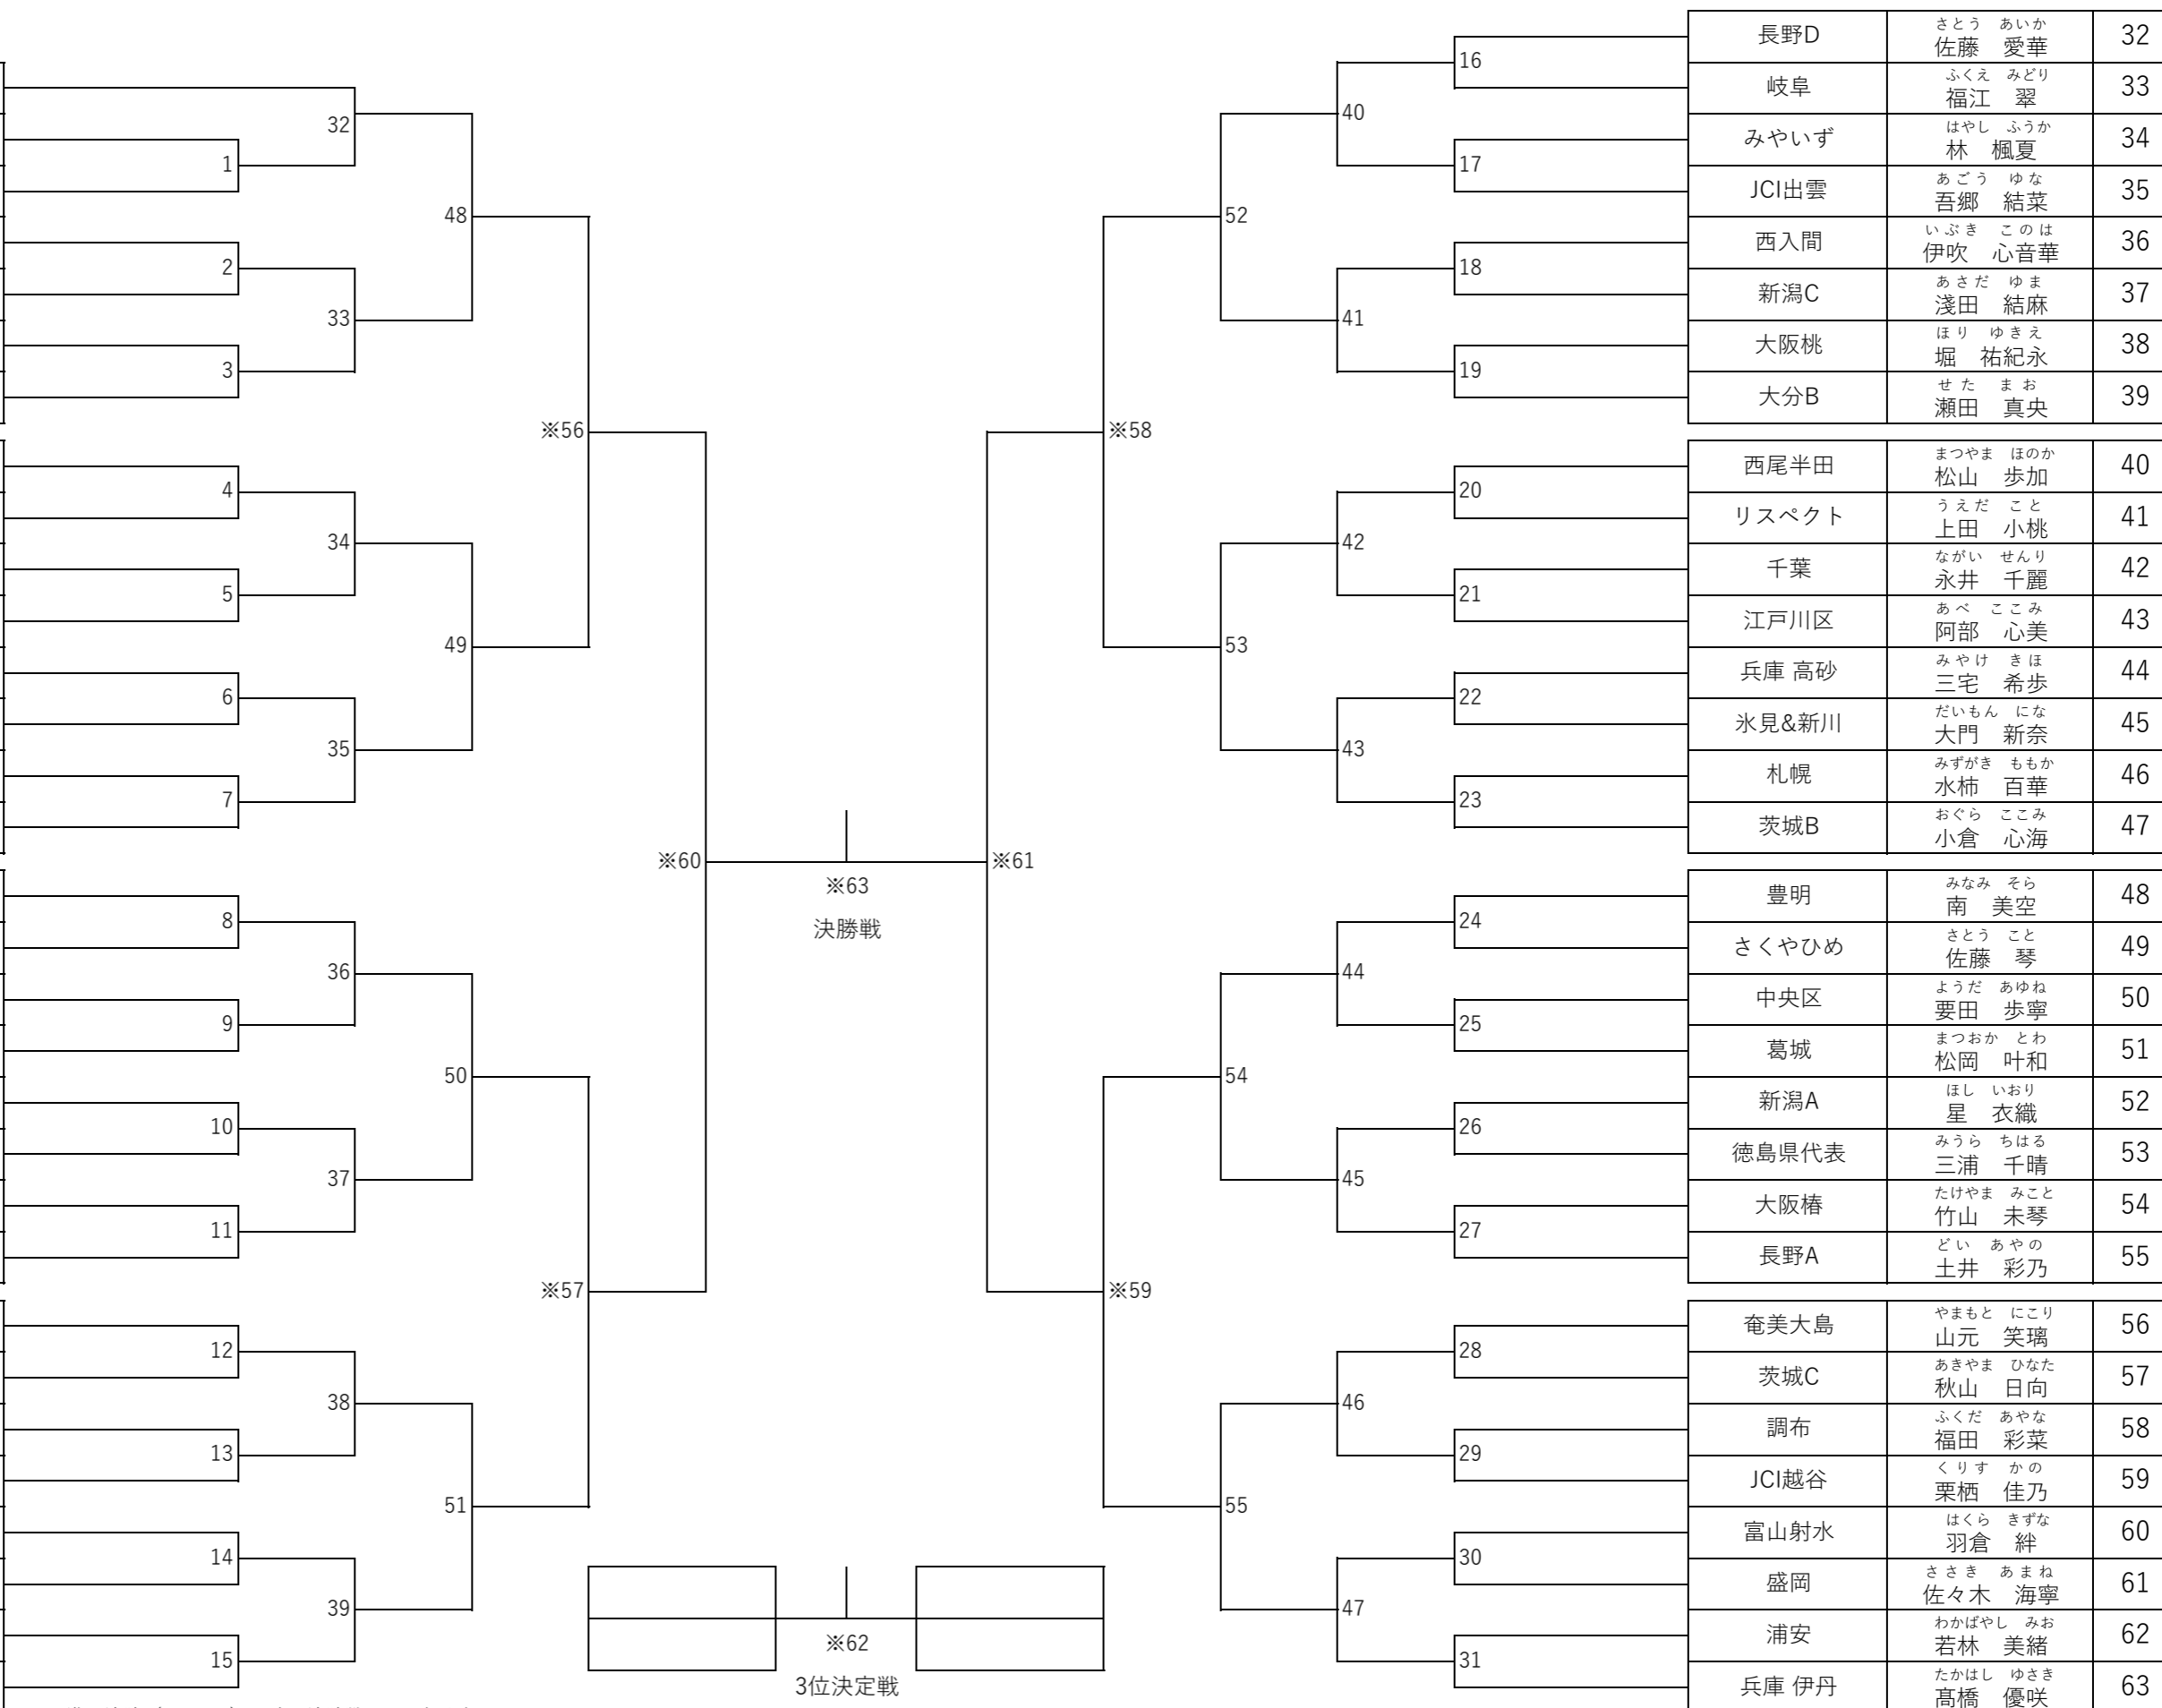

第4回わんぱく相撲女子全国大会競技取組表(4年生)

1	おがわ ねね 小川 寧々	神奈川
2	きくち ももね 菊地 桃寧	新川黒部
3	のがた ゆうき 野方 結稀	原町
4	ばんしょう めぐみ 番匠 恵美	東京選抜
5	やまかわ ももか 山川 桃花	大阪桜
6	びとう ななこ 尾藤 七虹	和歌山県代表
7	むら ひいの 村 妃依乃	GO沖縄
8	やなぎた りりこ 柳田 莉々子	埼玉選抜
9	しもだ きこ 下田 貴子	愛媛
10	さかい つきの 酒井 つきの	長野C
11	いとう ふうか 伊藤 颯花	JCI成田
12	むらかみ みり 村上 未莉	名春
13	くわばら ことね 桑原 ことね	新潟B
14	はまたけ さほ 濱武 桜穂	大分A
15	きのした ひまり 木下 陽葵	櫃原
16	たかだ ゆいら 高田 悠唯羅	とちぎ
17	おおせ ゆい 生越 結衣	新潟D
18	あきもと くるみ 秋元 稀心	広島竹原
19	かとう ひなの 加藤 ひなの	市川
20	のぐち ゆいな 野口 結菜	茨城A
21	しもがま ゆきね 下釜 雪嬉音	兵庫A
22	さとう はんな 佐藤 はんな	姫かぐわ
23	やました まお 山下 真央	富山選抜A
24	たむら かなで 田村 奏	高知
25	にわの かな 庭野 夏七	JCI所沢
26	こおり あいか 郡 愛花	大阪蘭
27	いとう ほのみ 伊藤 穂実	がまごおり
28	さえき ななか 佐伯 菜々花	長野B
29	まきやま りいな 牧山 莉己	長崎県
30	なるも ゆか 成毛 結香	東京荒川区
31	あおき さら 青木 咲空	珠洲

※準々決勝（ベスト8）以降は決勝戦にて取組を行います。

第4回わんぱく相撲女子全国大会競技取組表(4年生)

長野D	さとう あいか 佐藤 愛華	32
岐阜	ふくえ みどり 福江 翠	33
みやいず	はやし ふうか 林 楓夏	34
JCI出雲	あごう ゆな 吾郷 結菜	35
西入間	いぶき このは 伊吹 心音華	36
新潟C	あさだ ゆま 浅田 結麻	37
大阪桃	ほり ゆきえ 堀 祐紀永	38
大分B	せた まお 瀬田 真央	39
西尾半田	まつやま ほのか 松山 歩加	40
リスペクト	うえだ こと 上田 小桃	41
千葉	ながい せんり 永井 千麗	42
江戸川区	あべ ここみ 阿部 心美	43
兵庫 高砂	みやけ きほ 三宅 希歩	44
氷見&新川	だいもん にな 大門 新奈	45
札幌	みずがき ももか 水柿 百華	46
茨城B	おぐら ここみ 小倉 心海	47
豊明	みなみ そら 南 美空	48
さくやひめ	さとう こと 佐藤 琴	49
中央区	ようだ あゆね 要田 歩寧	50
葛城	まつおか とわ 松岡 叶和	51
新潟A	ほし いおり 星 衣織	52
徳島県代表	みうら ちはる 三浦 千晴	53
大阪椿	たけやま みこと 竹山 未琴	54
長野A	どい あやの 土井 彩乃	55
奄美大島	やまもと にこり 山元 笑璃	56
茨城C	あきやま ひなた 秋山 日向	57
調布	ふくだ あやな 福田 彩菜	58
JCI越谷	くりす かの 栗栖 佳乃	59
富山射水	はくら きずな 羽倉 絆	60
盛岡	ささき あまね 佐々木 海寧	61
浦安	わかばやし みお 若林 美緒	62
兵庫 伊丹	たかはし ゆさき 高橋 優咲	63