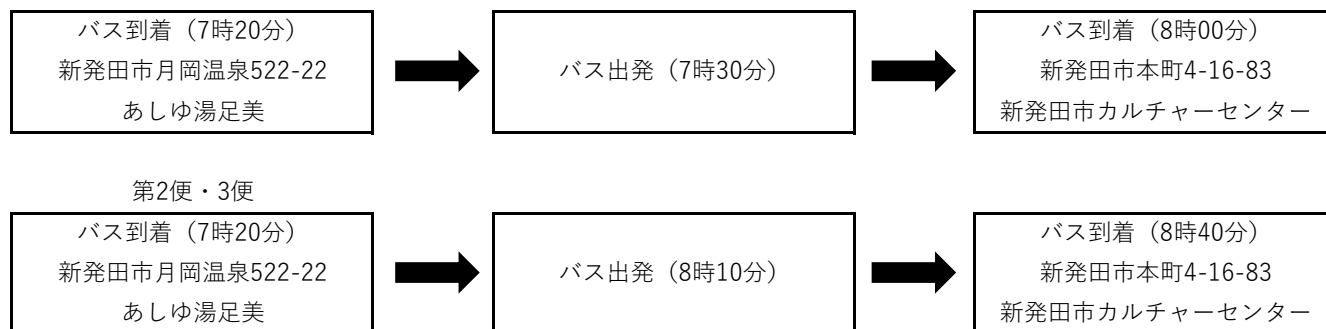

大会当日（9月24日） リムジンバススケジュール

朝（月岡温泉発 大会会場行き）

- * 当日は3台のバスを配車します。2台目は定員が埋まり次第出発します。
- * 添乗員も乗車しております。
- * 急遽出発時間に間に合わない場合は下記の番号までご連絡ください。

終了後（カルチャーセンター発 新潟空港行き）

- * 当日は2台のバスを配車します。
- * 添乗員の乗車はありません。
- * 道路状況により新潟空港への到着が前後する場合がございます。