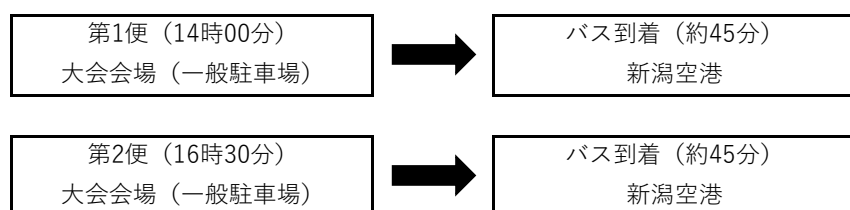

大会当日（9月24日） リムジンバススケジュール

朝（月岡温泉発 大会会場行き）

- * 当日は3台のバスを配車します。2台目は定員が埋まり次第出発します。
- * 添乗員も乗車しております。
- * 急遽出発時間に間に合わない場合は下記の番号までご連絡ください。

終了後（カルチャーセンター発 新潟空港行き）

- * 当日は2台のバスを配車します。
- * 添乗員の乗車はありません。
- * 道路状況により新潟空港への到着が前後する場合がございます。